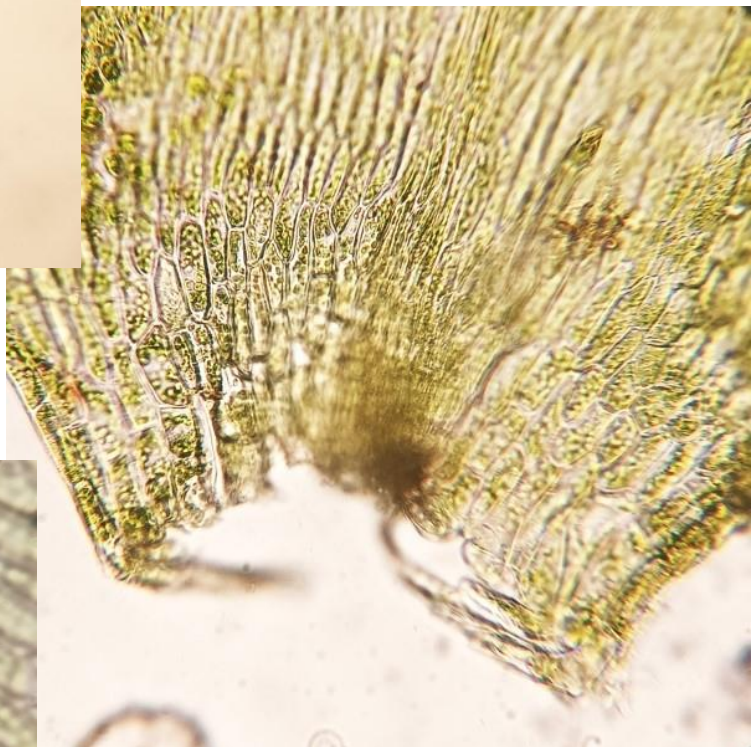

De leuke plaatjes van Luc, Guido en Isabelle

Een klein stukje van de
overvloed aan Oranje
oesterzwammen

Achterlichtmos

Late kerststerretjes Haarmos

Week oorzwammetje

Kelderzwam

DE MOSSENCURSUS VAN LUC:

Gewoon pluisdraadmos

Detail

Nerfpuntmos

Gewoon sterrenmos

Kleigreppelmos

Braamknikmos

Myxomycet spec

Nat

Natter