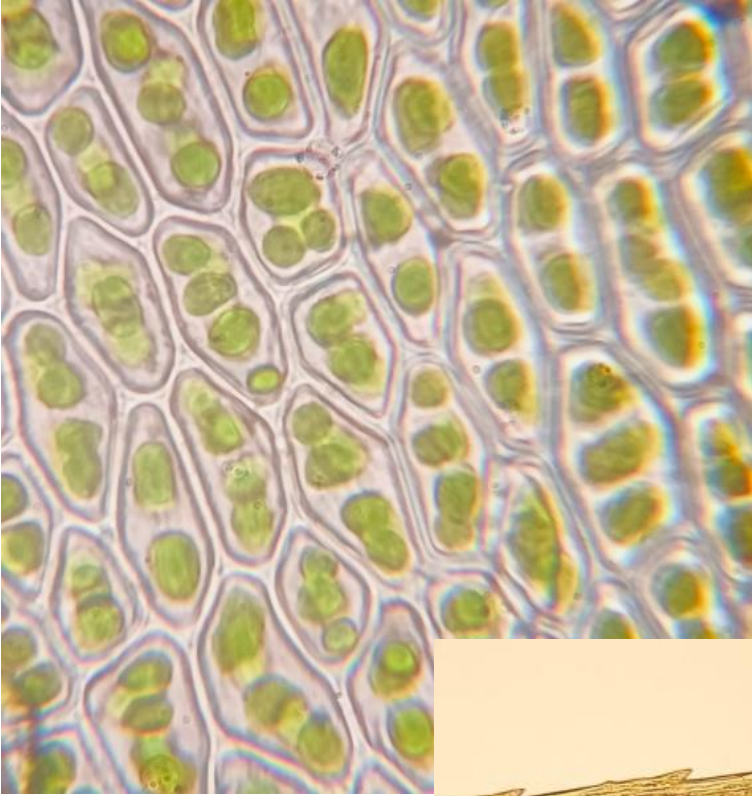

De leuke plaatjes van Luc, Guido en Isabelle

Een klein stukje van de
overvloed aan Oranje
oesterzwammen

Achterlichtmos

Late kerststerretjes Haarmos

Week oorzwammetje

Kelderzwam

DE MOSSENCURSUS VAN LUC:

Gewoon pluisdraadmos

Detail

Nerfpuntmos

Gewoon sterrenmos

Kleigreppelmos

Braamknikmos

Myxomycet spec

Nat

Natter