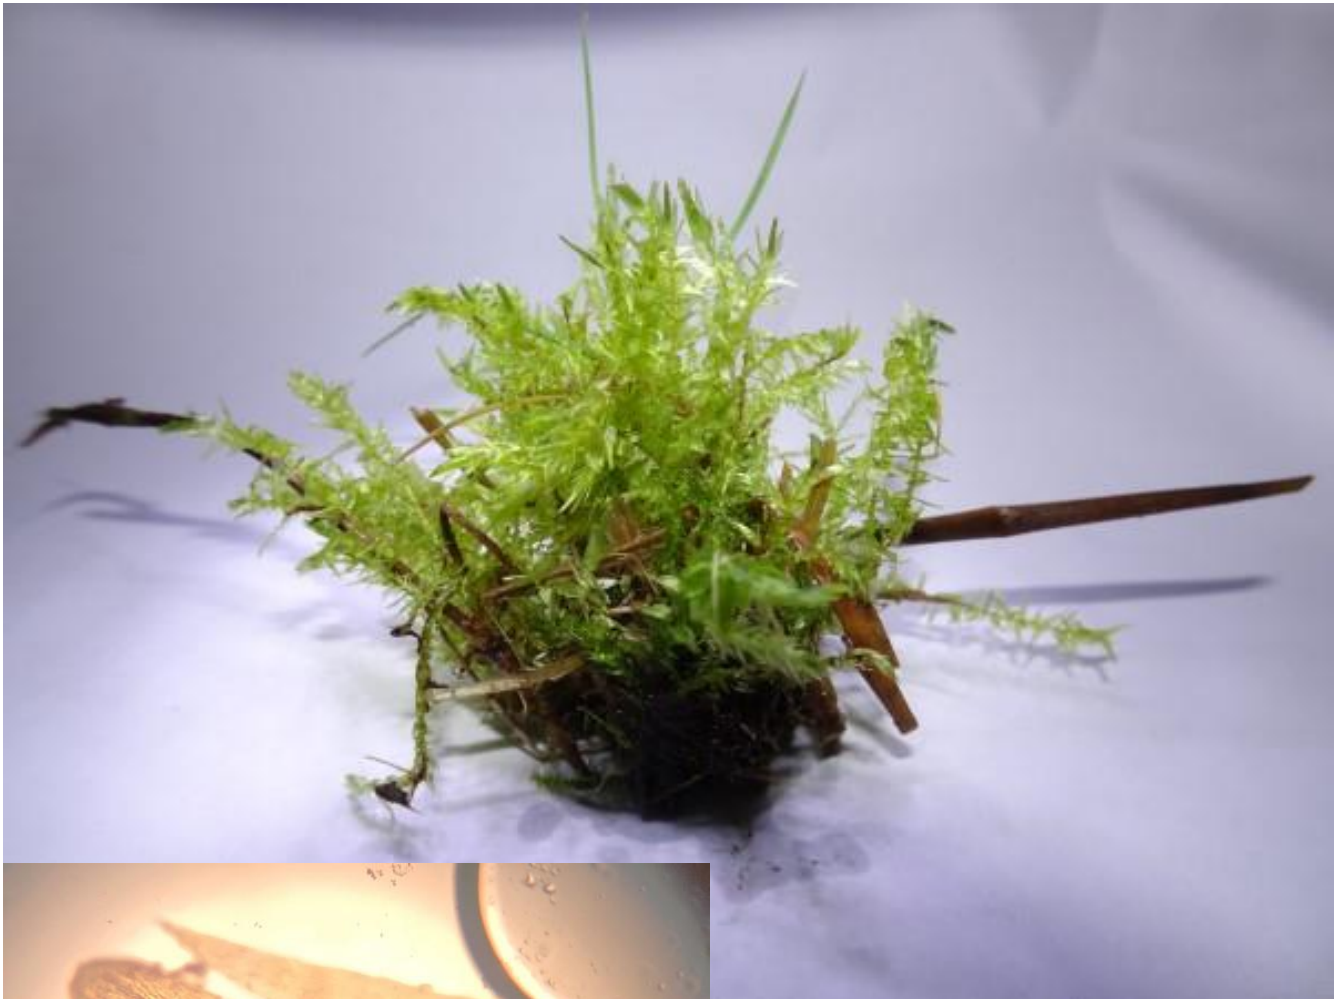

Nerfpuntmos