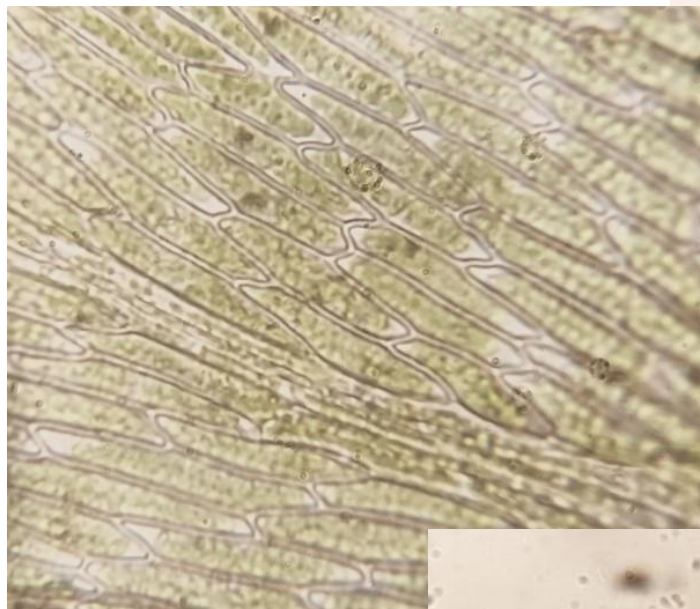

De leuke plaatjes van Luc, Guido en Isabelle

Een klein stukje van de
overvloed aan Oranje
oesterzwammen

Achterlichtmos

Late kerststerretjes Haarmos

Week oorzwammetje

Kelderzwam

DE MOSSENCURSUS VAN LUC:

Gewoon pluisdraadmos

Detail

Nerfpuntmos

Gewoon sterrenmos

Kleigreppelmos

Braamknikmos

Myxomycet spec

Nat

Natter