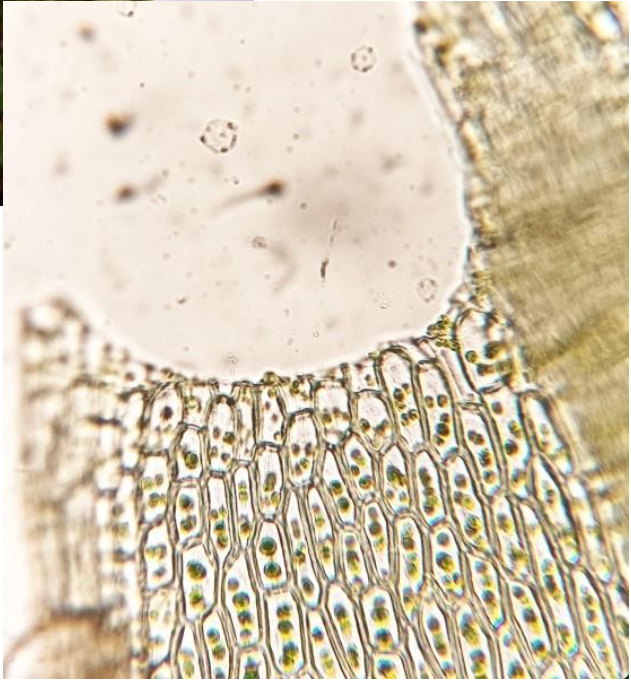

De leuke plaatjes van Luc, Guido en Isabelle

Een klein stukje van de
overvloed aan Oranje
oesterzwammen

Achterlichtmos

Late kerststerretjes Haarmos

Week oorzwammetje

Kelderzwam

DE MOSSENCURSUS VAN LUC:

Gewoon pluisdraadmos

Detail

Nerfpuntmos

Gewoon sterrenmos

Kleigreppelmos

Braamknikmos

Myxomycet spec

Nat

Natter